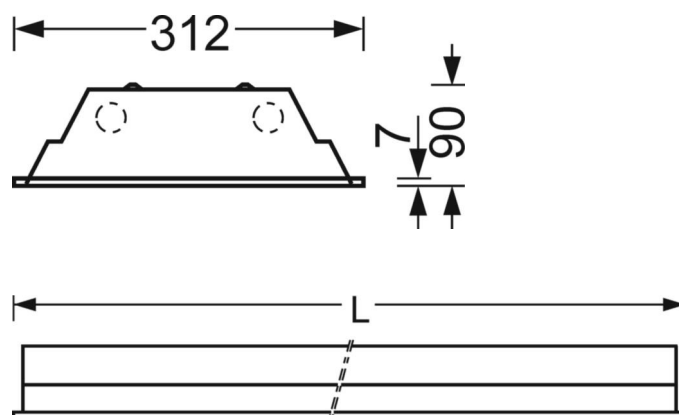

светильник для спортзалов - решетка, белая - прямой широконаправленный свет

Корпус из стального листа с кромкой одинаковой ширины вокруг, загнутой на 7мм вверх, для подвесных потолков на Т-образных траверсах с внешне симметричным рисунком и потолков с вырезом. Цвет корпуса белый стандартный для электротехники RAL 9016; Прямое широконаправленное распределение света через решетку из стального листа со стабильными гладкими перегородками; белая лакировка подобно RAL 9016; с V-образным отражательным профилем, откидывается с одной стороны; выдерживает удары мячей. Решетка крепится подпружиненными затворами, выдерживающими удары мячей и открываемыми только с помощью инструментов. Подключение к сети через 5-полюсную присоединительную клемму втычного контакта.; с переключающим преобразователем для дежурного освещения, по запросу. Крепежный хомут BBT для скрыто-симметричных потолочных конструкций или потолков с вырезом, заказывается отдельно.

## DEEP-LINK

<https://www.regiolum.de/ru/article/78120026600>

Ссылка	LED 9700lm 840
ηLB	100 %
Φ ↓/↑	100 % / 0 %
UGR поп./вдоль	19.5 / 19.8

**Механика**

цвет корпуса	белый стандартный для электротехники RAL 9016
размеры (LxWxH/DxH)	1548mm x 312mm x 90mm
Глубина	83mm
Потолочная система	Скрыто-симметричная конструкция [VS], потолки с вырезами (AD)
вырез в потолке (ДхШ/диам.)	1535mm x 300mm
глубина встройки	250mm [AD]; 250mm [VS]
вес (нетто)	12.27kg
Вид монтажа	настенная установка отдельных светильников

**размеры**

L	1548 mm	Длина
B	312 mm	Ширина
H	90 mm	Высота
T	83 mm	Глубина
DA(L)	1535 mm	Сечение, длина
DA(B)	300 mm	Сечение, ширина
E(AD)	250 mm	Минимальное расстояние от потолка (потолки с вырезом)
E(VS)	250 mm	Минимальное расстояние от потолка (скрытая симметричная конструк
MLVS	1550 mm	Модульный размер, длина (скрытая симметричная конструкция)
MBVS	312.5 mm	Модульный размер, ширина (скрытая симметричная конструкция)